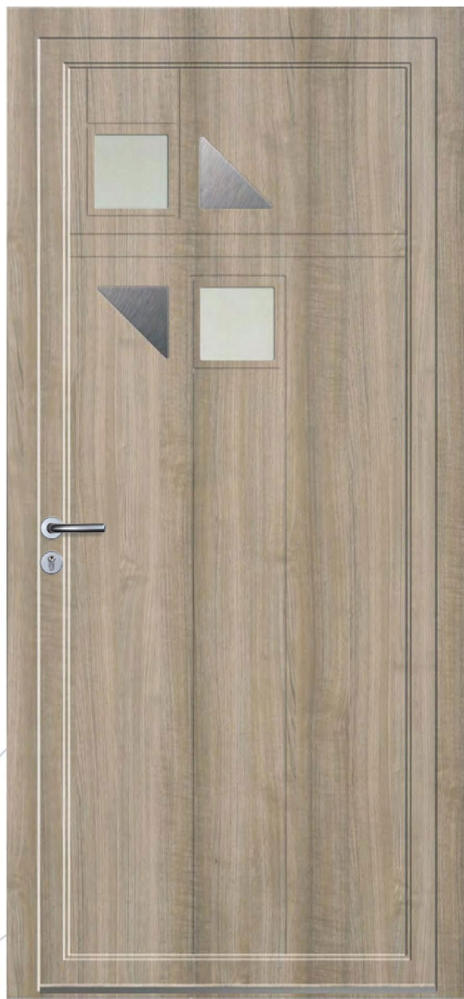

— Almanza Réf. 3080 (I R V) - Bleu*

— Amandine Réf. 3100 (I V)
Blanc

— Ambre Réf. 3120 (I R V)
Blanc

LOFT
Collection

— Annie Réf. 3200 (I R V) - Anteak*

Des panneaux de porte avec une véritable âme française