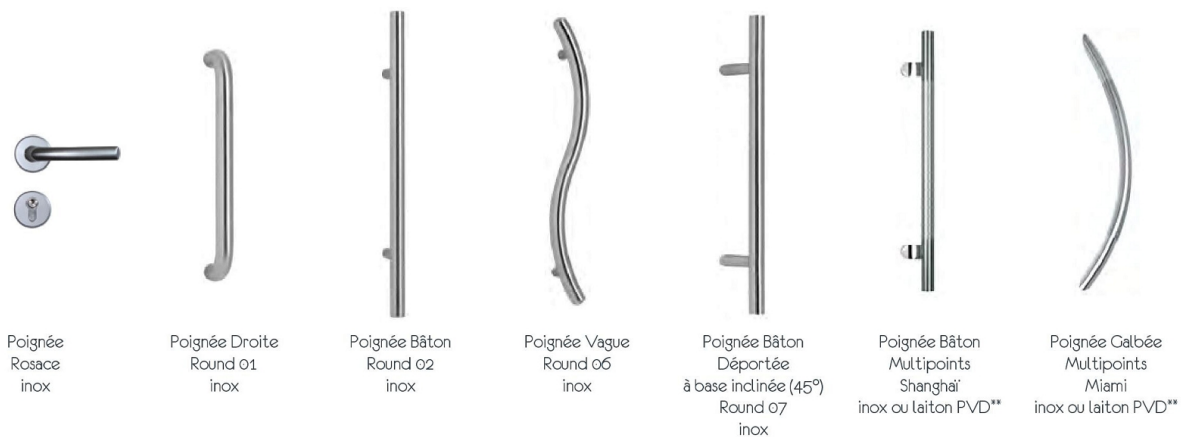

Etape 2

le choix de l'esthétique

Le choix des parements

Le décor des habillages PVC est essentiel. Il est important de consacrer du temps à son développement car il va être le reflet futur de l'état d'esprit de l'habitation à équiper.

Le verre dépoli : un choix qui s'impose naturellement avec modernité.

Les modèles de la collection UsiDéco LOFT sont pourvus de série d'un double vitrage 33.2/4 mm dépoli, d'épaisseur variable suivant l'épaisseur de votre panneau.

Le verre dépoli peut être remplacé, en option, par un imprimé (cf. page 64).

Etape 3

La customisation par l'accessoire

Pour donner une touche encore plus originale au nouveau produit, accessorisez-le avec les poignées de la gamme VOLMA.