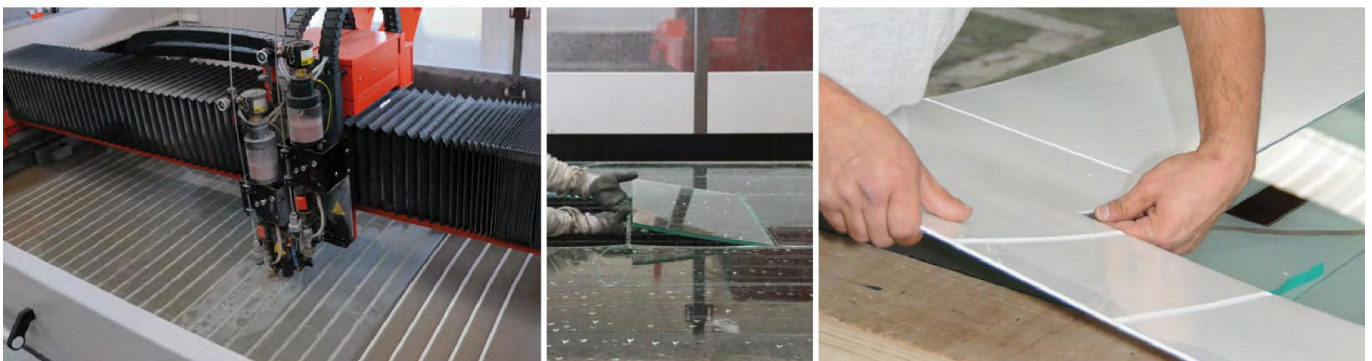

VOLMA, une entreprise familiale dynamique porteuse d'exigences et de solutions créatives adaptées à vos attentes

Découpe du verre

VOLMA, l'expertise d'un métier, la maîtrise d'un process !

De la création graphique de ses modèles à l'usinage des décors en passant par le laquage, le travail du verre et l'application de ses techniques au sein de son atelier miroiterie, VOLMA détient la parfaite maîtrise de sa chaîne de production. Associée à la réactivité de ses services commerciaux et logistiques, elle contribue à la performance de l'entreprise et à la relation privilégiée qu'entretient VOLMA avec chacun de ses clients.

Réalisée avec le plus grand soin du détail, la fabrication des panneaux VOLMA est conduite à son paroxysme, en jouant sur l'alliance qualitative du savoir-faire manuel et la précision des machines à technologie de pointe.