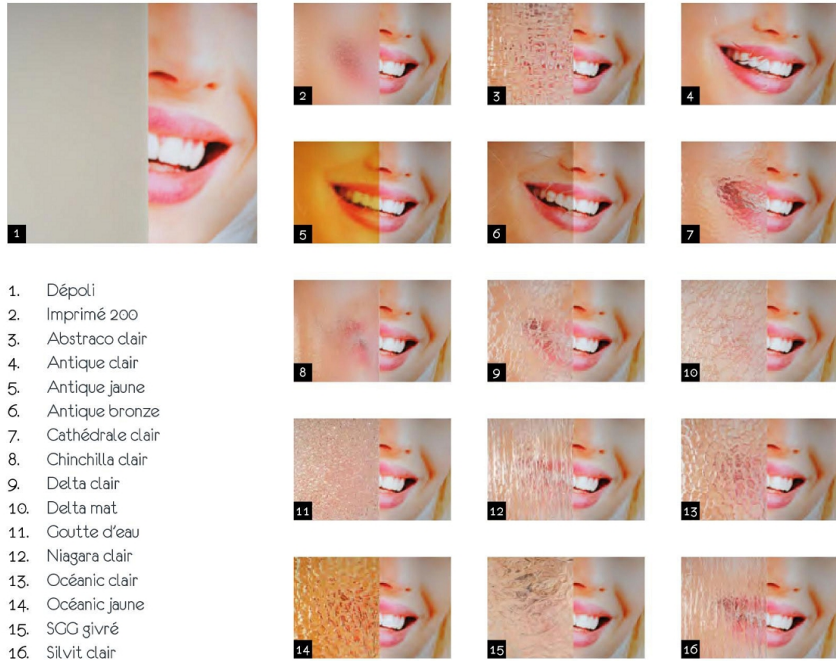

Les Vitrages

Les Verres et les imprimés
en effervescence !

Les "Standards"

UsiDéco LOFT PVC est équipée de série d'un double vitrage feuilleté 33.2 assurant la protection des biens et des personnes, et d'un verre de 4 mm dépoli.