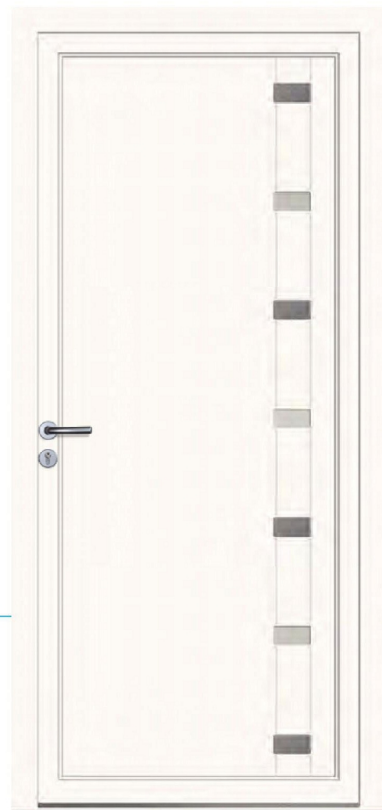

— Maëlys Réf. 3940 (I R)
Blanc

— Manon Réf. 3960 (R)
Blanc

Rigueur et modernité

Marqueterie inox brossé,
composée de 4 pièces
métalliques incrustées
affleurant le parement
aluminium avec
élégance.

— Léonie Réf. 3860 (I R V) - Blanc