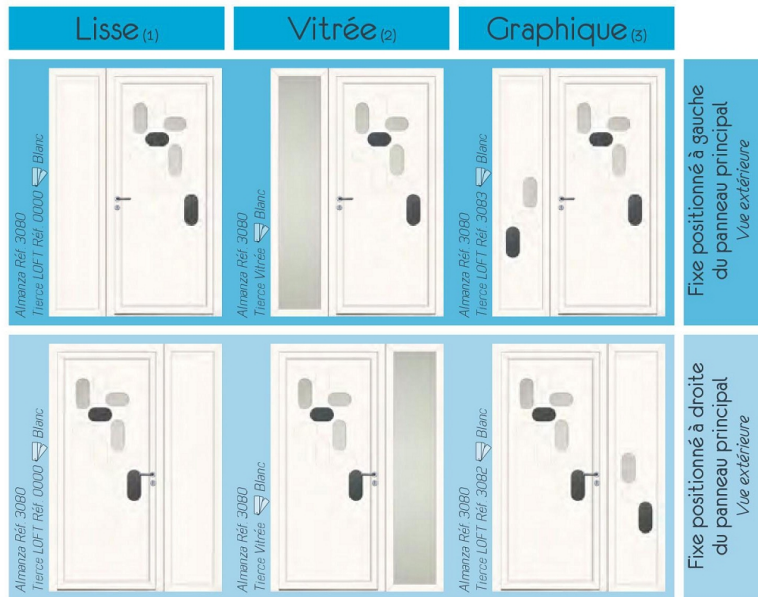

— LV 586 (V) - Merisier*

I Inox R Rainure V Vitrage
*Produit filmé parements PVC remplacés par des parements Aluminium.

Le descriptif détaillé de chaque produit est disponible auprès de nos équipes commerciales sur simple demande.

LOFT Collection — 45

Alhazro Réf. 3030 & tierce vitre * Gris Anthracite * Vitrage clair

Acclia Réf. 3000
Tierce Vitre * Blanc

Adeline Réf. 3020
Tierce LOFT Réf. 3020 * Blanc

Albane Réf. 3040
Tierce LOFT Réf. 3043 * Blanc

Des combinaisons toutes dimensions !

Au-delà des limites dimensionnelles, VOLMA fabrique des panneaux pleins ou verriers décoratifs sur-mesure pour équiper vos châssis latéraux et vos impostes.

Dans la collection de panneaux UsiDéco LOFT, nos modèles s'accordent avec différents fixes.

Les modèles fixes design vous sont proposés en version lisse (1) ou épousent avec courtoisie les lignes de votre panneau principal (3).

Pleins ou semi-vitrés, ces derniers permettent d'occulter, sécuriser ou diffuser, avec parcimonie, la lumière. Les modèles fixes vitrés (2) se parent de verre clair ou de verre dépoli suivant vos attentes.