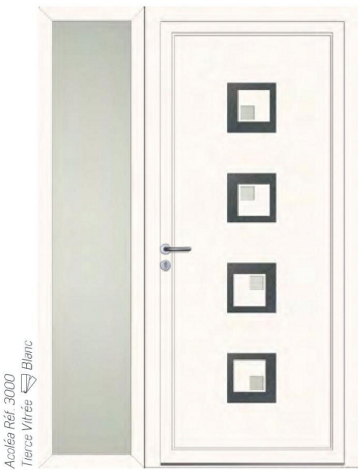

Adeline Réf. 3020
Tierce LOFT Réf. 3020 * Blanc

Acclia Réf. 3000
Tierce Vitre * Blanc