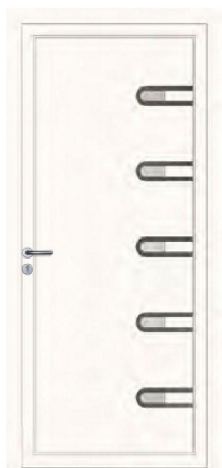

— Clémence Réf. 3520 (I V)
Blanc