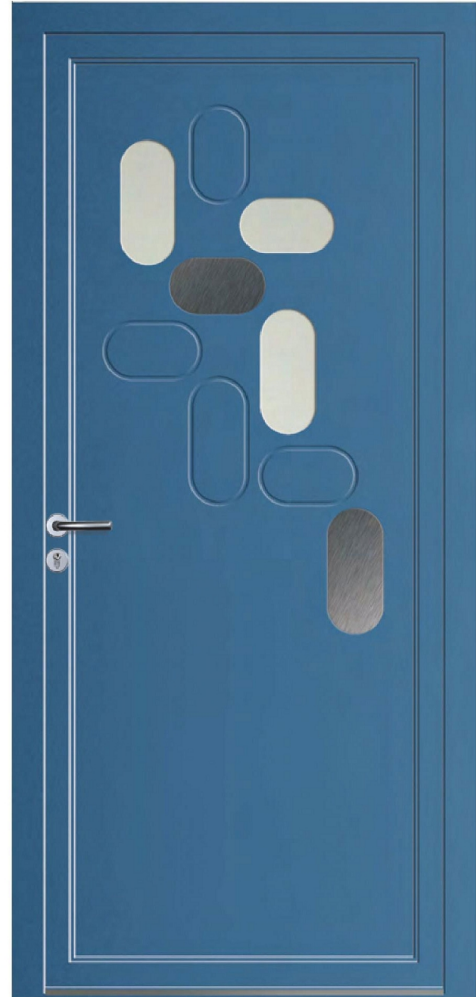

Des ouvertures uniques !

Pensée de prime abord pour des fonctions d'occultation et d'ouverture, l'entrée est sans équivoque, un lien entre l'environnement extérieur et intérieur du foyer, il est aussi un lieu d'accueil et de passage, et est devenu, au fil du temps, un véritable élément de décoration s'opposant à toutes déperditions thermiques.

Conçus avec un matériau PVC naturellement isolant, les panneaux UsiDéco LOFT PVC vous offrent la modernité de lignes pures. Ils vous proposent aussi une incroyable variété de modèles, de formes droites, cintrées, pleines ou vitrées avec la possibilité de conjuguer des combinaisons de teintes et d'accessoires. Des créations originales signées VOLMA, qui présentent l'avantage de motifs inédits, sans comparaison possible sur le marché.

Nos réflexions, nos échanges peuvent également faire naître des idées et aboutir au développement d'un projet artistique commun. Une création de valeur à faire valoir pour vous distinguer et marquer votre différence !

— Almanza Réf. 3080 (I R V) - Bleu*