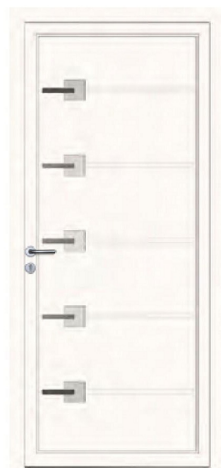

— Clara Réf. 3480 (I R V)
Blanc