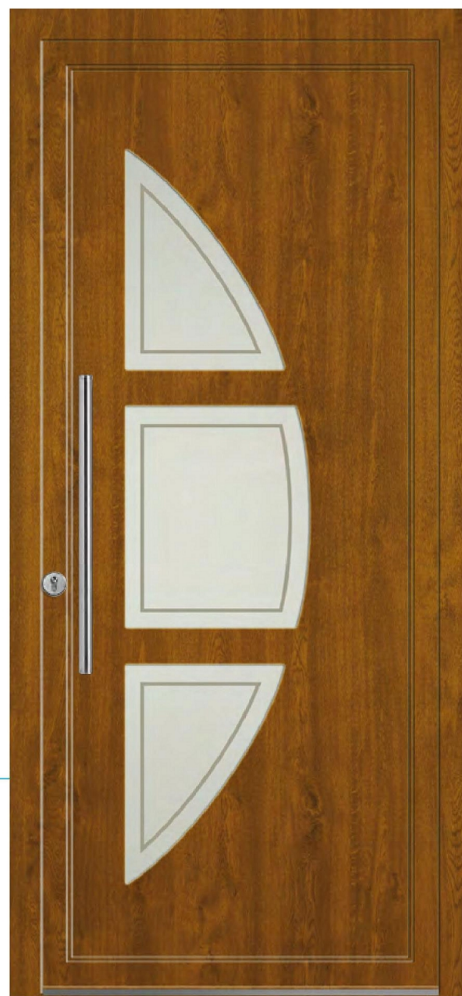

Des **accessoires**
ergonomiques essentiels
pour donner la dernière touche
design à vos panneaux !

— LV 540.2 (V) - ☞ Chêne Doré* - Vitrage S544