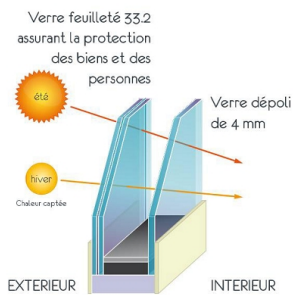

Les Vitrages

Les Verres et les imprimés
en effervescence !

Les "Standards"

UsiDéco LOFT PVC est équipée de série d'un double vitrage feuilleté 33.2 assurant la protection des biens et des personnes, et d'un verre de 4 mm dépoli.