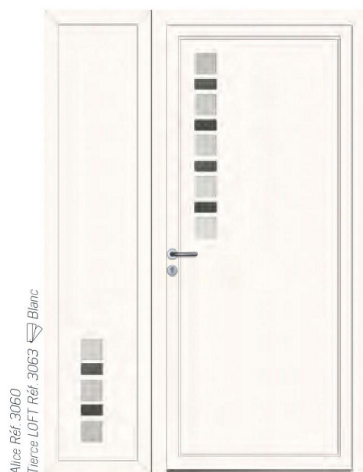

Les modèles fixes design vous sont proposés en version lisse (1) ou épousent avec courtoisie les lignes de votre panneau principal (3).

Pleins ou semi-vitrés, ces derniers permettent d'occulter, sécuriser ou diffuser, avec parcimonie, la lumière. Les modèles fixes vitrés (2) se parent de verre clair ou de verre dépoli suivant vos attentes.